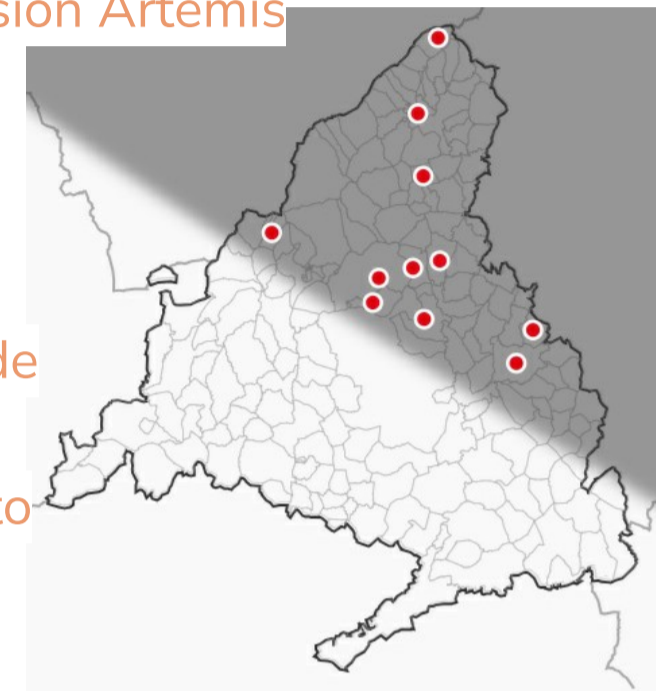

PLANO DE A6 A FINCA

06 FINCA MARGARITA

05 ENTRADA A FINCA

04 DESVÍO A FINCA MARGARITA

Plano a la boda para los tripulantes de la misión Artemis

Eclipse de sol el 12 de agosto de 2026

03 DESVÍO A CALLE LIBERTAD-PARQUE PEÑALBA

02 DESVÍO DE VÍA SERVICIO A CENTRO URBANO VILLALBA

01 SALIDA A6 A VÍA SERVICIO

PLANO GENERAL DE MADRID A FINCA

47 min
41,8 km

59 min
47,4 km